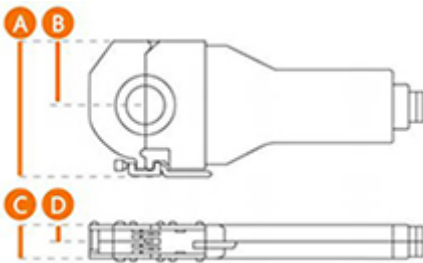

# A7 Closed Head Clamp 15010

## OVERSIKT

Sveisehode for modell 6204150. Inkluderer 7,5 meter mellomleder.

### A7 Closed Head Clamp 15010

Produktkode	6206002
Rørdiameter	3 - 25 mm
A	124 mm
B	62 mm
C	43 mm
D	19 mm
Rotorgir radius	28,7 mm
Vekt	3,2 kg