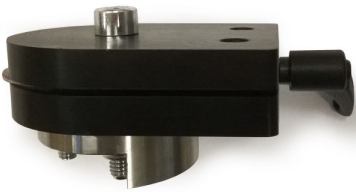

A5 weaving turn bracket

ÜBERSICHT

Dreht die Pendelachse horizontal zum ausgewählten Winkel. Für Modellnummern 6190700, 6190730 und 6190732.

TECHNISCHE DATEN

A5 weaving turn bracket

Bestellnummer	6190709
---------------	---------