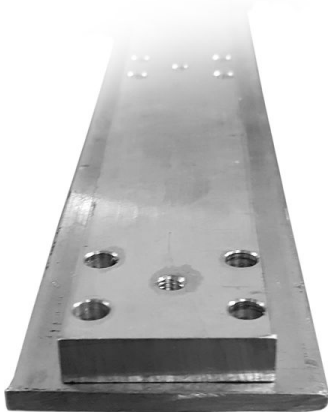

A5 Stiffener bar for flex rail

FORDELE

Afstiveren er en 40 x 10 mm aluminiumsbjælke, der boltes sammen med bøjelige skinner for at afstive dem, hvis de ikke er monteret på en bølget overflade.

TEKNISKE SPECIFIKATIONER

A5 Stiffener bar for flex rail

Produktkode

6190741