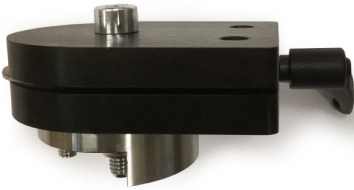

A5 weaving turn bracket

OVERSIGT

Kun til model 6190715.

TEKNISKE SPECIFIKATIONER

A5 weaving turn bracket

Produktkode	6190709
-------------	---------