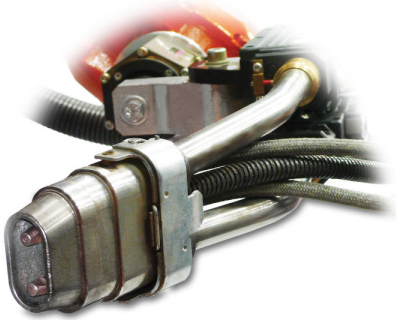

Binzel Tandem W 800 CAT torch

TEKNISET TIEDOT

Binzel Tandem W 800 CAT torch

Tuotekoodi

204.Z000.1