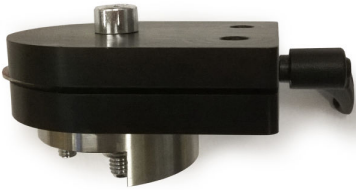

A5 weaving turn bracket

PRÉSENTATION

Fait pivoter l'arbre de balayage horizontalement à l'angle sélectionné. Pour les références de modèle 6190700, 6190730 et 6190732.

CARACTÉRISTIQUES TECHNIQUES

A5 weaving turn bracket

Code du produit

6190709