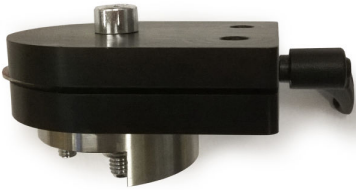

# A5 weaving turn bracket

## OVERZICHT

Kantelt oscillatie-as horizontaal naar geselecteerde hoek. Voor modelnummers 6190700, 6190730 en 6190732.

### A5 weaving turn bracket

Productcode	6190709
-------------	---------