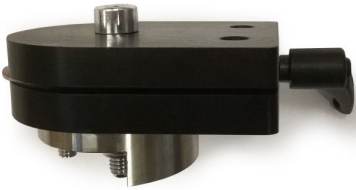

A5 weaving turn bracket

OVERSIKT

Kun for modell 6190715.

TEKNISKE SPESIFIKASJONER

A5 weaving turn bracket

Produktkode	6190709
-------------	---------