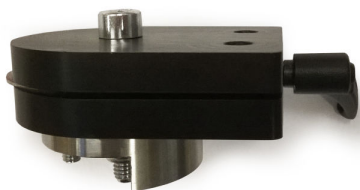

# A5 weaving turn bracket

## OPIS

Obraca ramię zakosujące wzdłuż osi do wybranego kąta. Przeznaczony do modeli o numerach 6190700, 6190730 i 6190732.

### A5 weaving turn bracket

Kod produktu

6190709