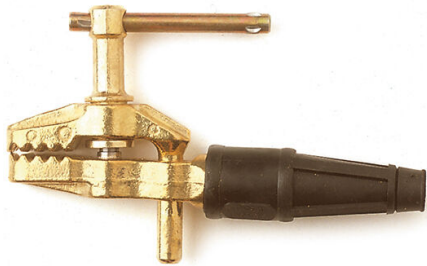

Kemppi G-600 Earth clamp

DANE TECHNICZNE

Kemppi G-600 Earth clamp

Kod produktu

9871560