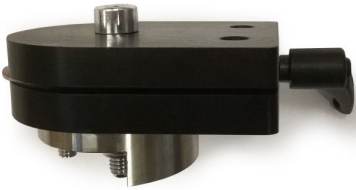

A5 weaving turn bracket

ÖVERSIKT

Endast för modell 6190715.

TEKNISKA DATA

A5 weaving turn bracket

Produktkod	6190709
------------	---------